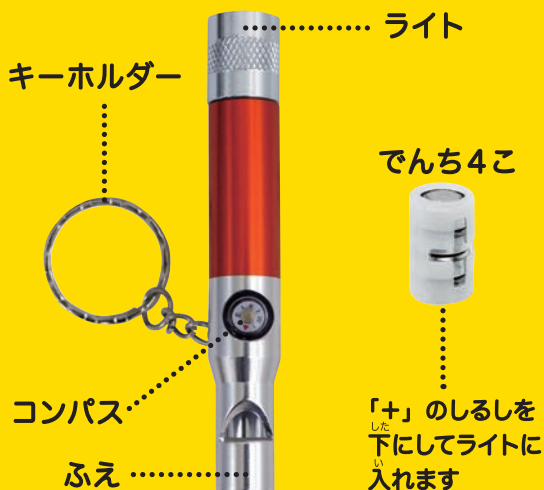

そらジロー
防災ポシェットの
つかいかた

取 扱 説 明 書

とりあつかい
せつめいしょ

ぼうさい
防災そらジローは、今日からあなたのおともだちです。
おほ
大きなじしんがあると、じめんやいえがゆれ、こわれる
ことがあります。

ひどいときは、お水が出なくなったり、でんきがきれ、
あかりがつかなくなります。みちがこわれると、ものは
こべなくなり、たべものが手に入らなくなります。
そんなとき、ぼうさい
防災そらジローのいろいろなものが、きっと
あなたをたすけてくれます。

このせつめいしょを、パパやママ、かぞくといっしょに
よんで、おほ
大きなじしんやかじになったときの、じゅんぴを
しておきましょう。

ちゃんとじゅんぴをしておけば、どんなことがあっても、
あわてず、おちついてこうどうできます。

そらジローといっしょにがんばろうね!

ぼうさい ぼうさい
そらジロー防災ポシェットに入っているもの

ぼうさい
防災そらジローをうけとったら、つぎのものが入っているか、たしかめましょう。
はい
もし入っていなかったら、パパやママにおしえてください。
つかいかたがわからないものは、パパやママにたずねましょう。

1 ふえつきライト

ライトを点けるとき

- だれかにたすけてほしいとき、あなのあいているほうを、くちにくわえて、ピーッとふきましょう。あなのところをくちびるでふさぐとおとがでません。
- ライトを回すと、あかりがつかます。はんたいに回すと、きえます。さいしょは、ライトぶぶんを回してはずし、なかにあるかみをとりましょう。

※ふぞくのコンパスはだいたいのほうこうを知るためのものだよ。
広いおそとでつかってね。

テスト用ボタン電池: LR41 4個 [材質] 本体: アルミニウム、スチール、白色LED
[連続使用時間(約)] 20-30時間

はじめてつかうとき

2 ぎんいろのアルミシート

- ポンチョをきていても、あめやかぜがつよかったり、さむいときは、とてもひえます。たいおんが下がると、げんきがなくなり、よわってしまいます。アルミシートを広げて、からだにまきつけましょう。
- トイレがなく、人がいるところで、うんちをしなければならぬとき、からだにまけばおしりがみえず、はずかしくありません。