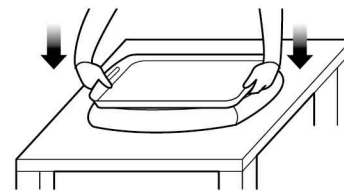

## ご使用方法

トレーとクッションは別々になっています。ご使用の際は、トレー裏側のマジックテープ部分(4箇所)とクッション裏側のマジックテープ(4箇所)の位置を合わせ、ぴったり接着するまで押さえて下さい。クッションを外す場合はマジックテープの接着部分をやさしくゆっくり剥がして下さい。

### トレーにマジックテープを貼り付ける

お買い上げ時には、トレー底側(裏面)に貼るマジックテープが、クッション側のマジックテープに仮付けされています。

以下の①～③の手順にしたがってトレーに貼り付けて下さい。

- ① クッションの裏側(マジックテープが縫い付けられている側)を上にして、テーブルなど平らな場所に置きます。

### <マジックテープについて>

- ② クッションの上にトレーの底側を下にして平らに置きます。

トレーの両端を持ちクッションに押し付けたあと持ち上げます。

クッションが平らになったのを確認したら、クッションのマジックテープのはくり紙(接着防止シート)を4つ全て剥がします。

- ③ クッションがトレー中央になるようセットしてから、トレーをクッションの上に強く押し付けます。

トレーを持ち上げ、トレー底面にマジックテープがしっかり装着したことを確認したら、装着完了です。