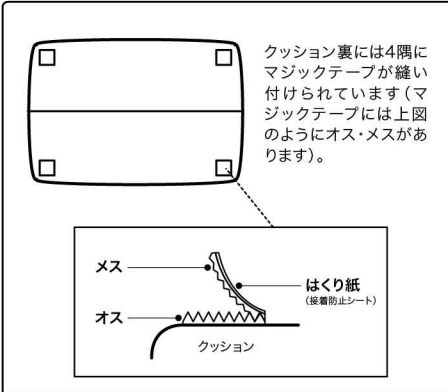

## ご使用方法

トレーとクッションは別々になっています。ご使用の際は、トレー裏側のマジックテープ部分(4箇所)とクッション裏側のマジックテープ(4箇所)の位置を合わせ、ぴったり接着するまで押さえて下さい。クッションを外す場合はマジックテープの接着部分をやさしくゆっくり剥がして下さい。

### トレーにマジックテープを貼り付ける

お買い上げ時には、トレー底側(裏面)に貼るマジックテープが、クッション側のマジックテープに仮付けされています。

以下の①～③の手順にしたがってトレーに貼り付けて下さい。

- ① クッションの裏側(マジックテープが縫い付けられている側)を上にして、テーブルなど平らな場所に置きます。

### <マジックテープについて>

- ② クッションの上にトレーの底側を下にして平らに置きます。

トレーの両端を持ちクッションに押し付けたあと持ち上げます。

クッションが平らになったのを確認したら、クッションのマジックテープのはくり紙(接着防止シート)を4つ全て剥がします。

- ③ クッションがトレー中央になるようセットしてから、トレーをクッションの上に強く押し付けます。

トレーを持ち上げ、トレー底面にマジックテープがしっかり装着したことを確認したら、装着完了です。