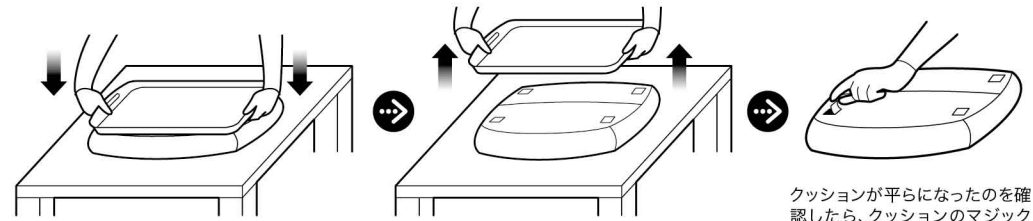

## ご使用方法

トレーとクッションは別々になっています。ご使用の際は、トレー裏側のマジックテープ部分(4箇所)とクッション裏側のマジックテープ(4箇所)の位置を合わせ、ぴったり接着するまで押さえて下さい。クッションを外す場合はマジックテープの接着部分をやさしくゆっくり剥がして下さい。

### トレーにマジックテープを貼り付ける

お買い上げ時には、トレー底側(裏面)に貼るマジックテープが、クッション側のマジックテープに仮付けされています。

以下の①～③の手順にしたがってトレーに貼り付けて下さい。

- ① クッションの裏側(マジックテープが縫い付けられている側)を上にして、テーブルなど平らな場所に置きます。

### <マジックテープについて>

- ② クッションの上にトレーの底側を下にして平らに置きます。

トレーの両端を持ちクッションに押し付けたあと持ち上げます。

クッションが平らになったのを確認したら、クッションのマジックテープのはくり紙(接着防止シート)を4つ全て剥がします。

- ③ クッションがトレー中央になるようセットしてから、トレーをクッションの上に強く押し付けます。

トレーを持ち上げ、トレー底面にマジックテープがしっかり装着したことを確認したら、装着完了です。