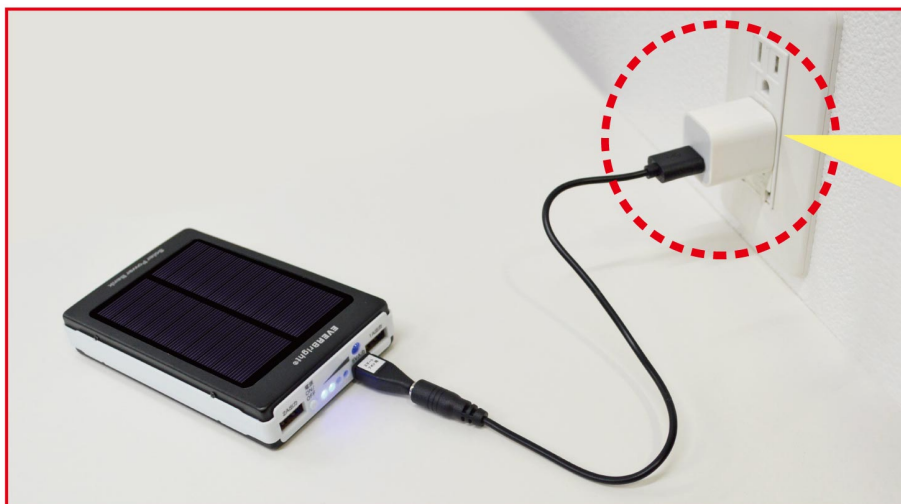

EVERBright® ソーラーパワーバンク

外部電源から本体への充電方法

■ パソコンのUSBポートに接続

■ 家庭用コンセントに接続

別売
USB端子接続コンセント